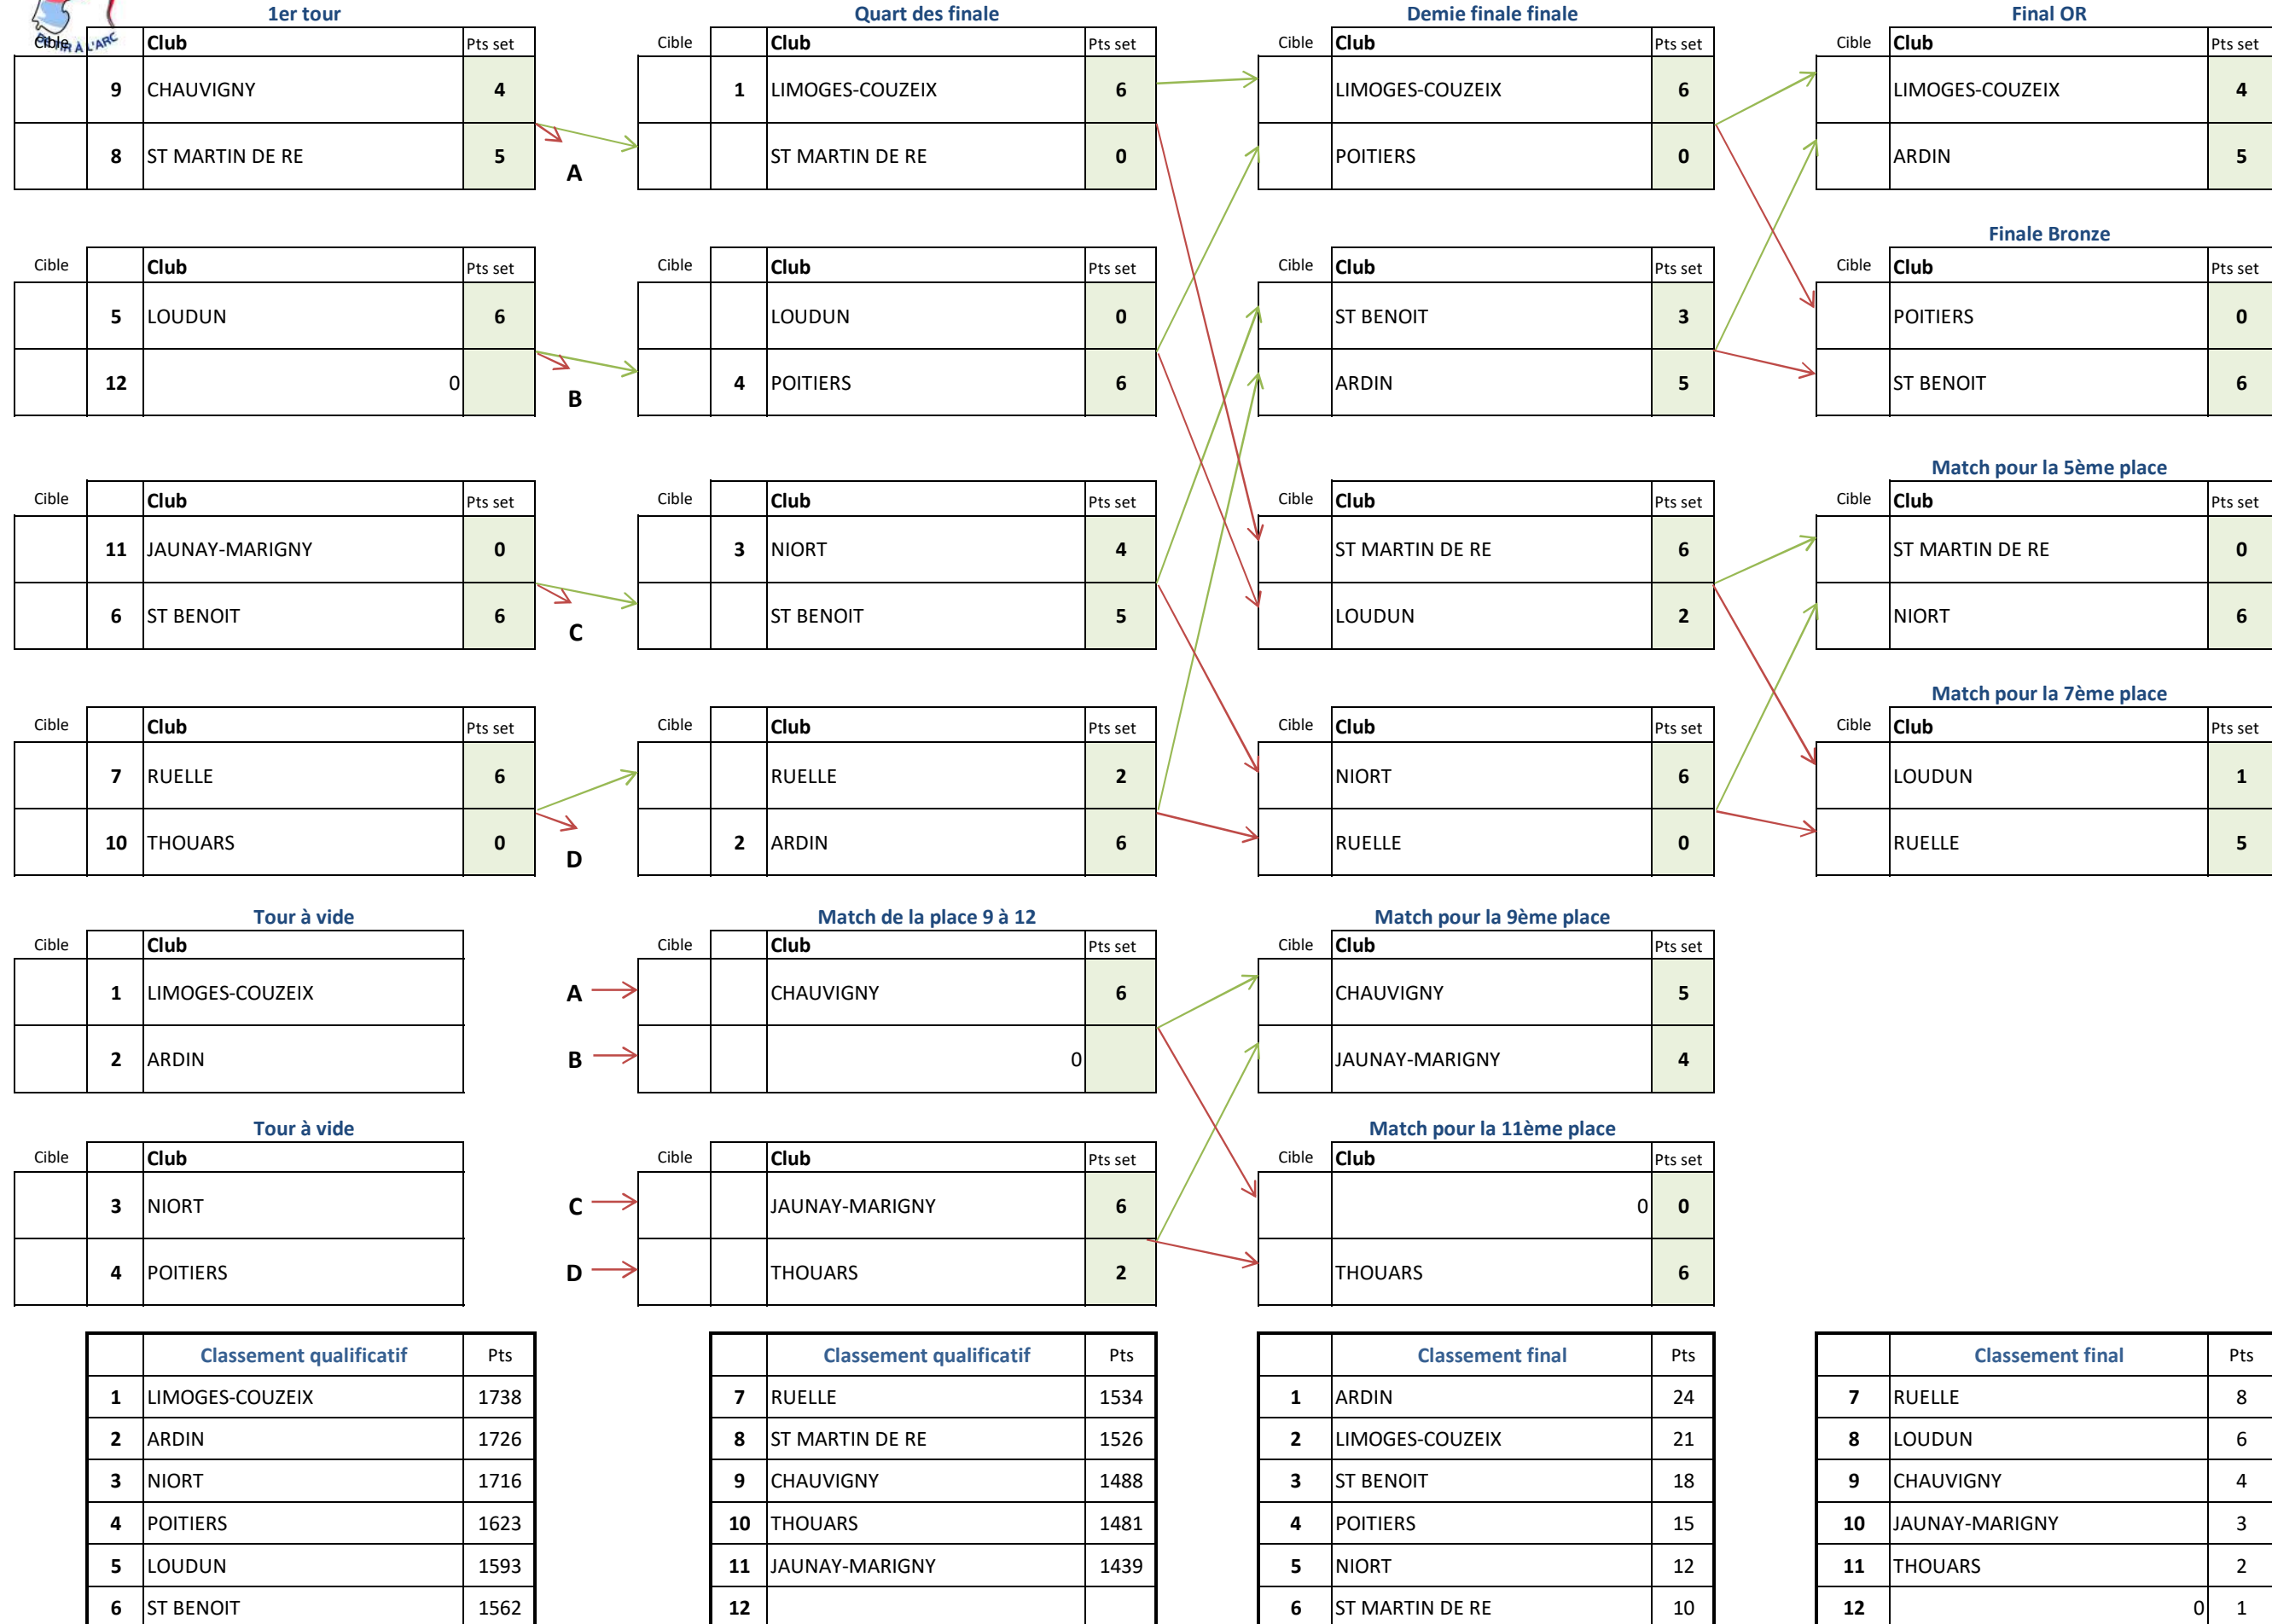

Hommes CO

Demi-finale

Cible		Club	Pts set
	1	LOUDUN Mixte	214
	4	NIORT	173

Final OR

Cible	Club	Pts set
	LOUDUN Mixte	200
	TULLE Mixte	196

Finale Bronze

Cible		Club	Pts set
	3	COGNAC	168
	2	TULLE Mixte	176

Cible	Club	Pts set
	NIORT	160
	COGNAC	187

	Classement qualificatif	Pts
1	LOUDUN Mixte	1933
2	TULLE Mixte	1755
3	COGNAC	1710
4	NIORT	1532

	Classement Final	Pts
1	LOUDUN Mixte	8
2	TULLE Mixte	6
3	COGNAC	4
4	NIORT	3

Femmes CL

Demi-finale

Cible		Club	Pts set
	1	LOUDUN	6
	4	0	0

Demi-finale

Cible	Club	Pts set
	ARDIN	224
	CHAUVIGNY	206

Cible	Club	Pts set
	LE TALLUD	211
	LIMOGES-COUZEIX	214

Match place 5 à 8

Cible	Club	Pts set
	PERIGNY	205
	THOUARS	206

Cible	Club	Pts set
	SMARVES	195
	TULLE	196

Cible	Club	Pts set
	PERIGNY	183
	SMARVES	197

Classement qualificatif

	Club	Pts
1	ARDIN	2026
2	LIMOGES-COUZEIX	1987
3	LE TALLUD	1951
4	CHAUVIGNY	1927
5	THOUARS	1921
6	SMARVES	1884
7	TULLE	1779
8	PERIGNY	1745