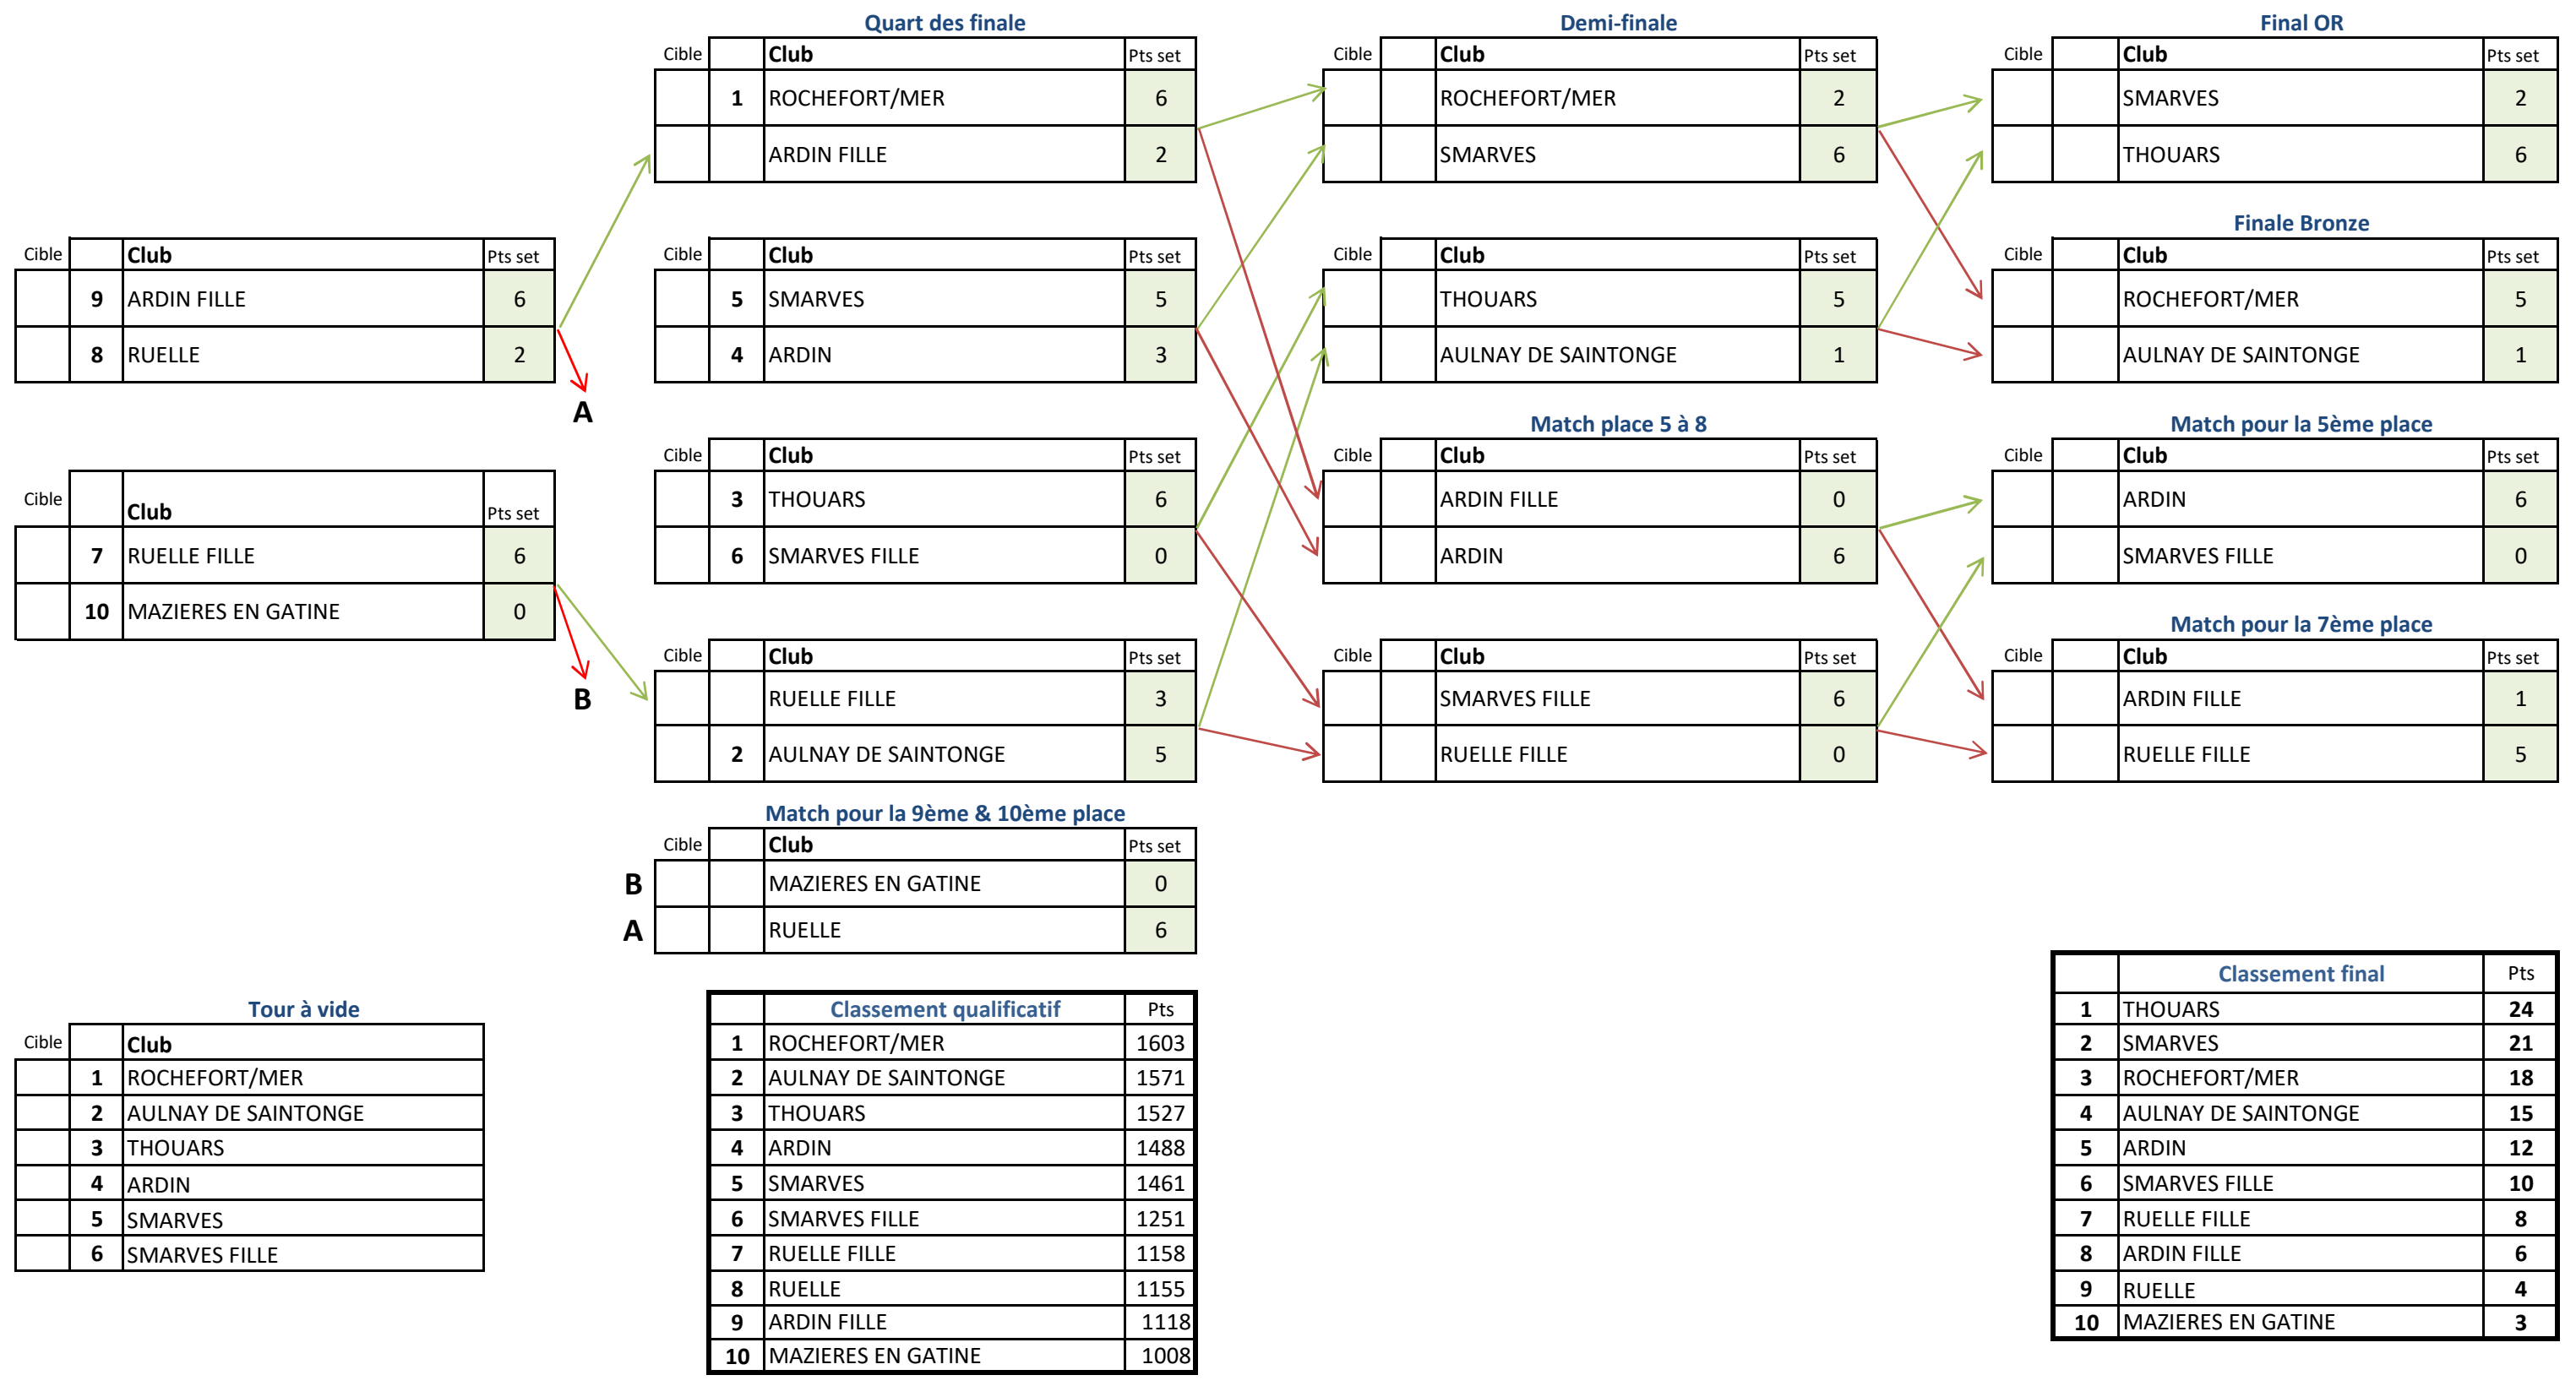

DRJ Brive la Gaillarde

U13 - U15

U18 - U21

Demi-finale

Cible		Club	Pts set
	1	ARDIN	5
	4	ARDIN FILLE	1

Final OR

Cible	Club	Pts set
	ARDIN	6
	PERIGNY	2

Finale Bronze

Cible		Club	Pts set
	3	PERIGNY	5
	2	RUELLE	4

Cible	Club	Pts set
	ARDIN FILLE	2
	RUELLE	6

Classement qualificatif

	Club	Pts
1	ARDIN	1659
2	RUELLE	1472
3	PERIGNY	1425
4	ARDIN FILLE	1388

Classement Final

	Club	Pts
1	ARDIN	8
2	PERIGNY	6
3	RUELLE	4
4	ARDIN FILLE	3

Cible	Club	Pts set
	PERIGNY	183
	SMARVES	197

Classement qualificatif

	Club	Pts
1	ARDIN	2026
2	LIMOGES-COUZEIX	1987
3	LE TALLUD	1951
4	CHAUVIGNY	1927
5	THOUARS	1921
6	SMARVES	1884
7	TULLE	1779
8	PERIGNY	1745