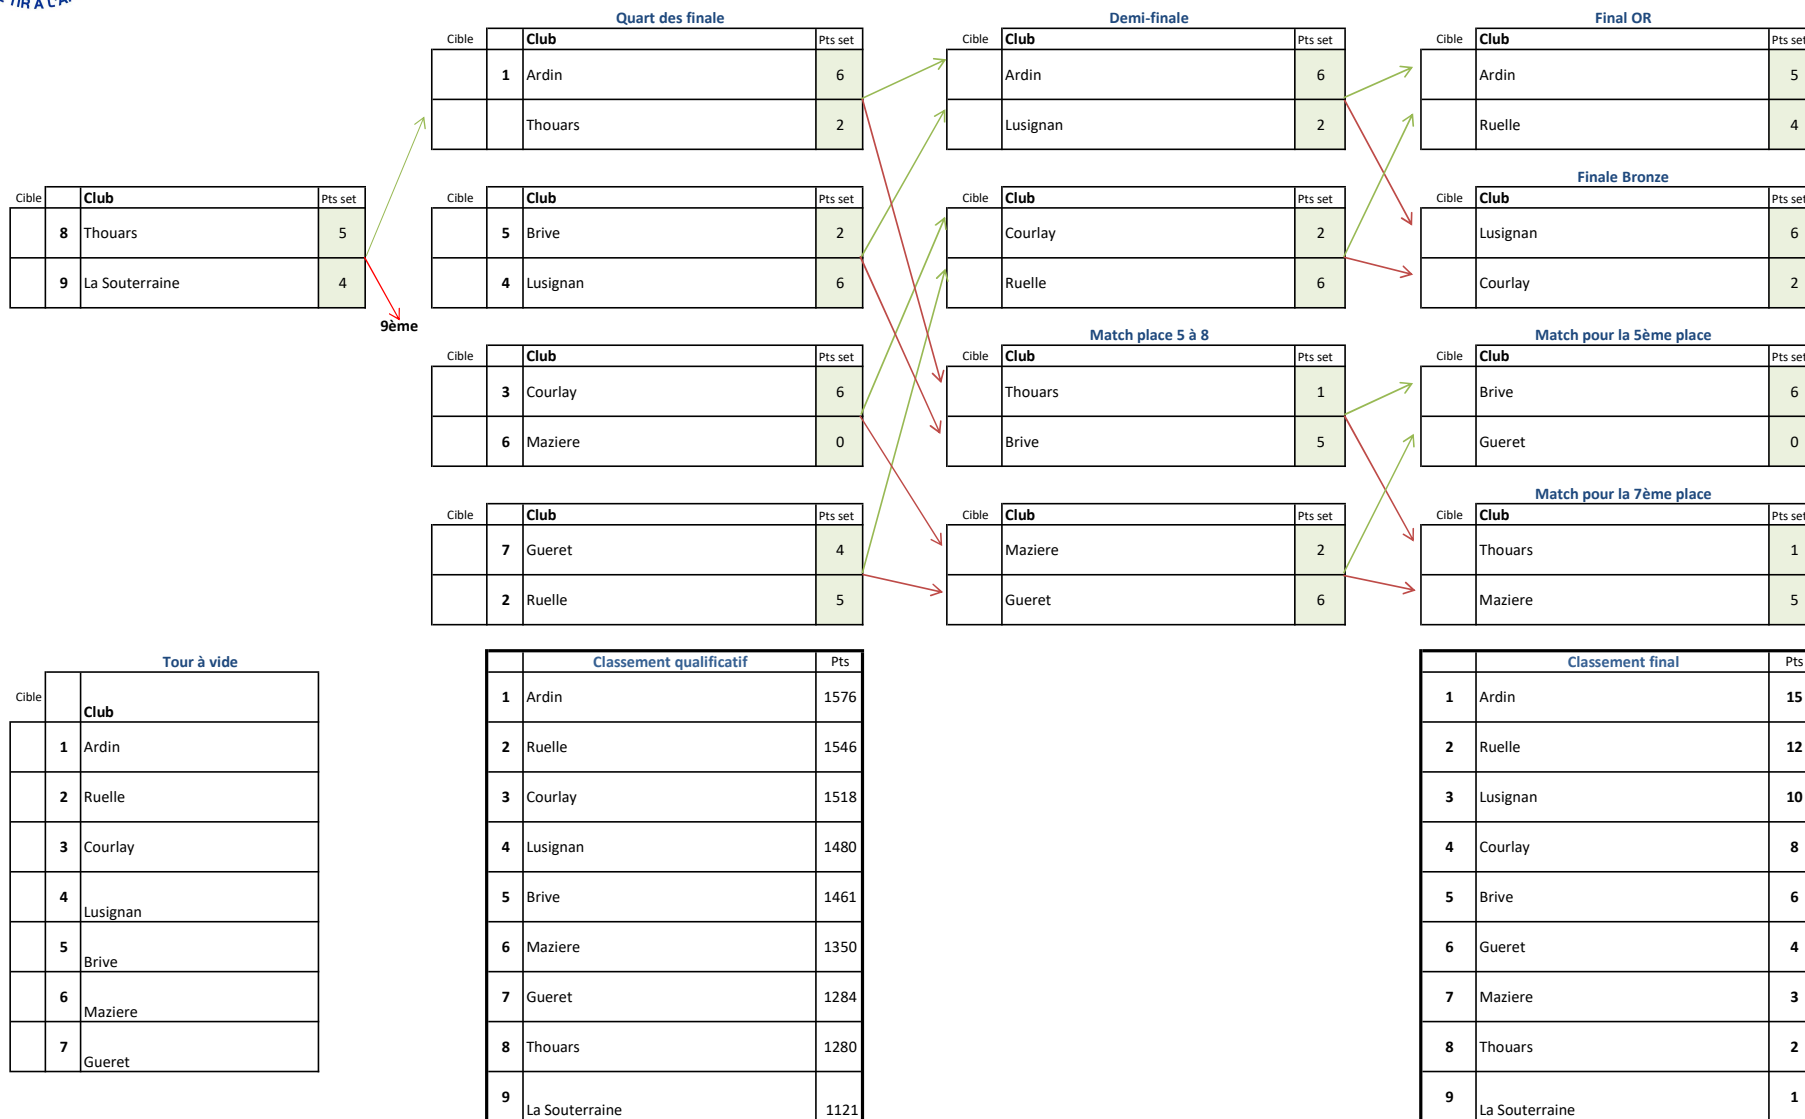

	Classement Final	Pts
1	Mazière	5
2	Ruelle	6
3	Niort	4
4		3

Demi-finale

Cible		Club	Pts set
	1	Rochefort	213
	4	Niort	184

Final OR

Cible	Club	Pts set
	Rochefort	215
	Poitiers	213

Finale Bronze

Cible		Club	Pts set
	3	Aulnay	192
	2	Poitiers	213

Cible	Club	Pts set
	Niort	196
	Aulnay	164

	Classement qualificatif	Pts
1	Rochefort	1919
2	Poitiers	1893
3	Aulnay	1819
4	Niort	1764

	Classement Final	Pts
1	Rochefort	8
2	Poitiers	6
3	Niort	4
4	Aulnay	3

DRE FCL

Quart de final

Cible	Club	Pts set
5	La Souterraine	2
4	Niort	6

Tour à vide

Cible	Club
1	St Benoit
2	Brive
3	Smarves

Demi-finale

Cible	Club	Pts set
1	St Benoit	6
	Niort	0

Cible	Club	Pts set
3	Smarves	2
2	Brive	6

Cible	Club	Pts set
	St benoit	185
	Smarves	215

Match pour la 5ème place

Cible	Club	Pts set
	Thouars	217
	Le Tallud	201

Match pour la 7ème place

Cible	Club	Pts set
		0
	Cognac	188

Classement qualificatif

	Club	Pts
1	Limoges	2045
2	Smarves	1958
3	Tulle	1935
4	Thouars	1934
5	St benoit	1930
6	Le Tallud	1920
7	Cognac	1688
8		