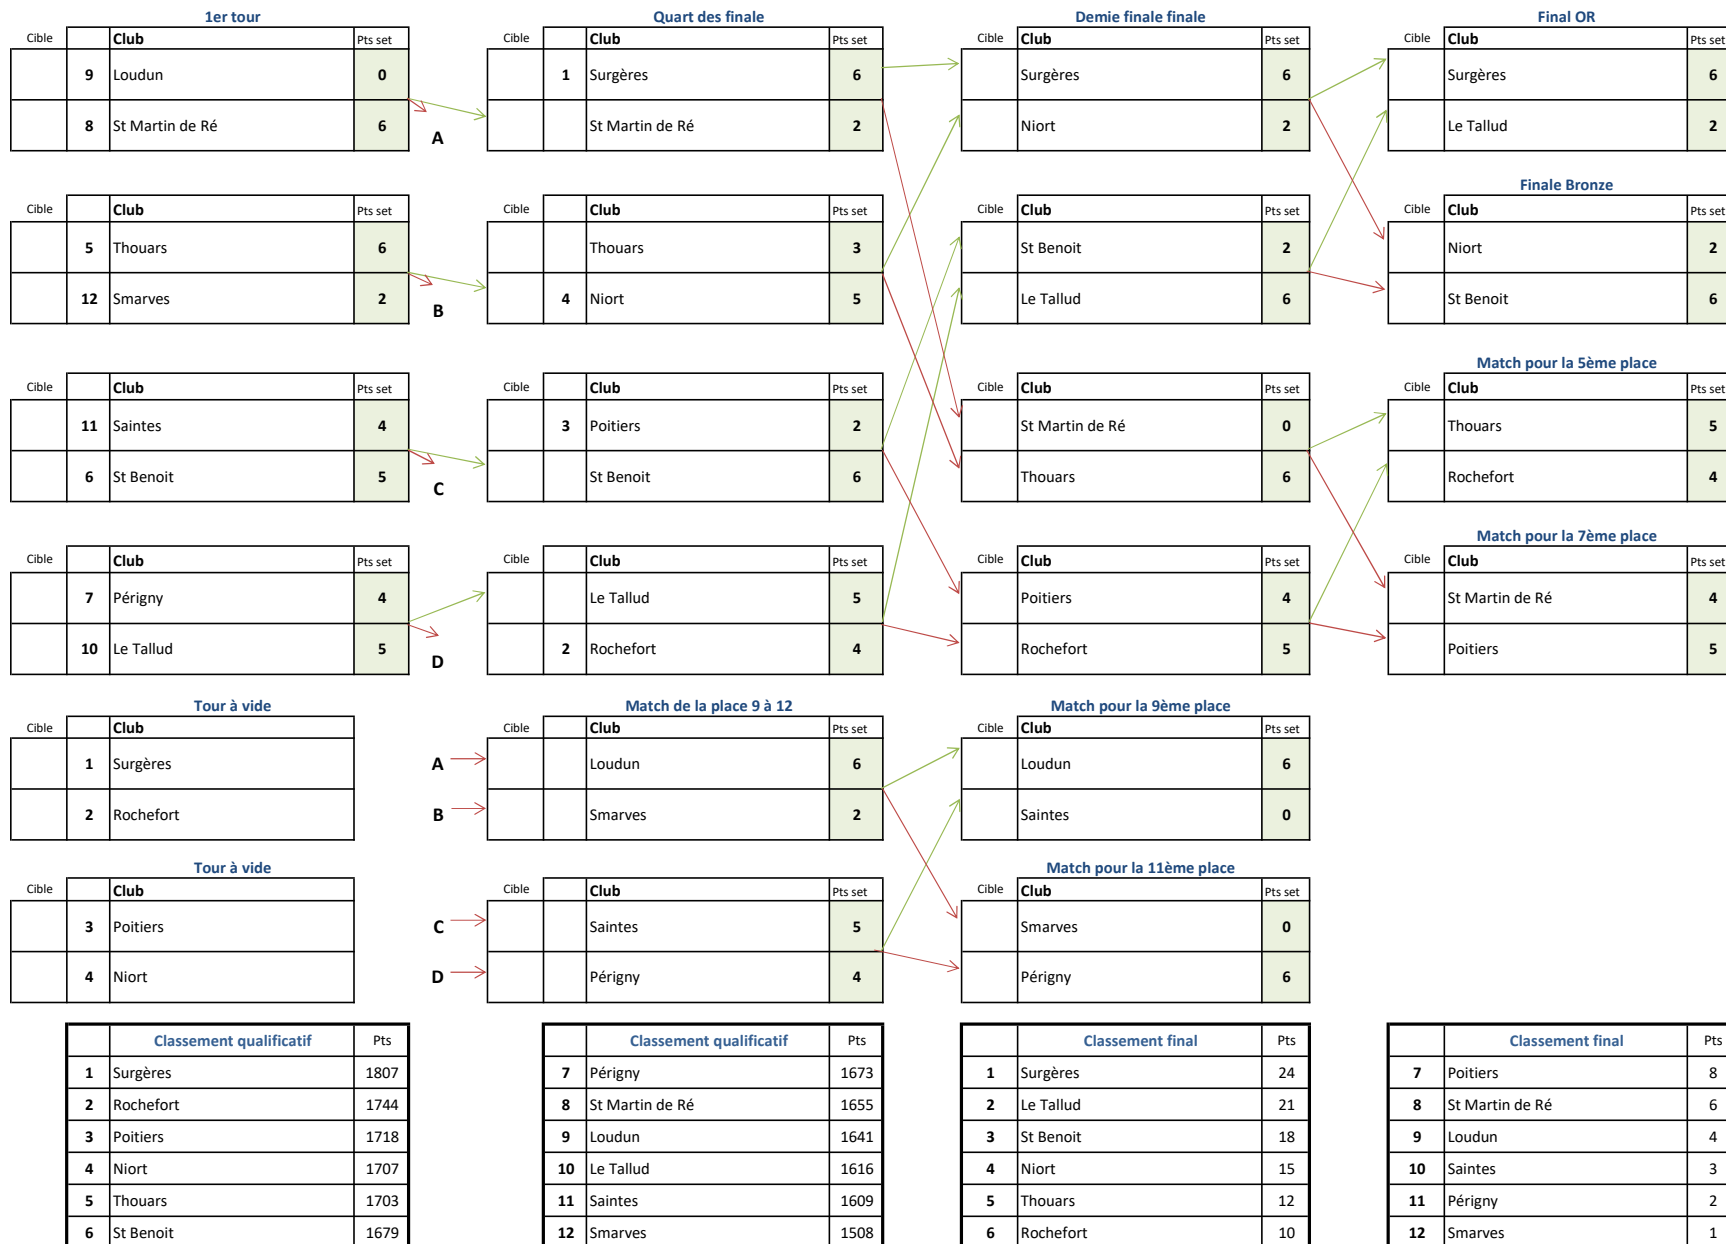

Cible	Club	Pts set
	Niort	196
	Aulnay	164

	Classement qualificatif	Pts
1	Rochefort	1919
2	Poitiers	1893
3	Aulnay	1819
4	Niort	1764

	Classement Final	Pts
1	Rochefort	8
2	Poitiers	6
3	Niort	4
4	Aulnay	3

DRE FCL

Quart de final

Cible	Club	Pts set
5	La Souterraine	2
4	Niort	6

Tour à vide

Cible	Club
1	St Benoit
2	Brive
3	Smarves

Demi-finale

Cible	Club	Pts set
1	St Benoit	6
	Niort	0

Cible	Club	Pts set
3	Smarves	2
2	Brive	6

Final OR

Cible	Club	Pts set
	St Benoit	5
	Brive	1

Finale Bronze

Cible	Club	Pts set
	Niort	2
	Smarves	6

5ème place

	Classement qualifications	Pts
1	St Benoit	1524
2	Brive	1403
3	Smarves	1325
4	Niort	1279
5	La Souterraine	1168

	Classement final	Pts
1	St Benoit	15
2	Brive	12
3	Smarves	10
4	Niort	8
5	La Souterraine	6

Demi-finale

Cible		Club	Pts set
	1	Perigny	177
	4		

Cible		Club	Pts set
	3	Ardin	211
	2	Tulle	196

Final OR

Cible	Club	Pts set
	Perigny	194
	Ardin	208